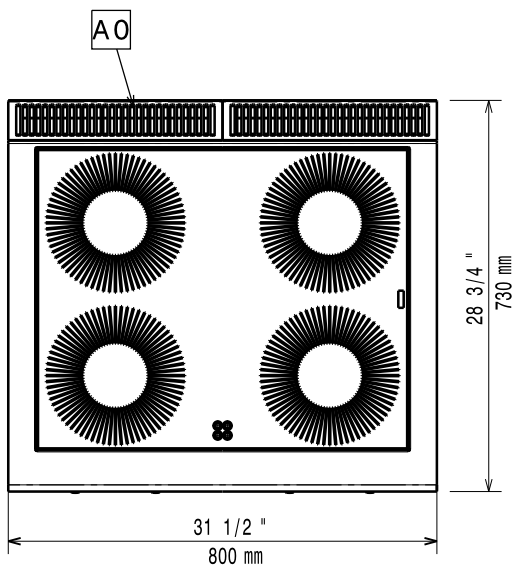

- Stekpanna i rostfritt med handtag i rostfritt. Diam=280 mm PNC 653598

Front

Sida

EI = Elektrisk anslutning  
 EQ = Ekvipotential skruv

Topp

**Elektricitet**
**Spänning:**

371021 (E7INEH4000)	380-415 V/3 ph/50/60 Hz
371132 (E7INEH400N)	230 V/3 ph/50/60 Hz

820 mm

**Fraktdjup:**

860 mm

**Fraktvolym:**

 0.37 m<sup>3</sup>
**[NOT TRANSLATED]**

371021 (E7INEH4000)	IH740
371132 (E7INEH400N)	NIN87F

**Induktion bordsmodell dimensioner (bredd):**

800 mm